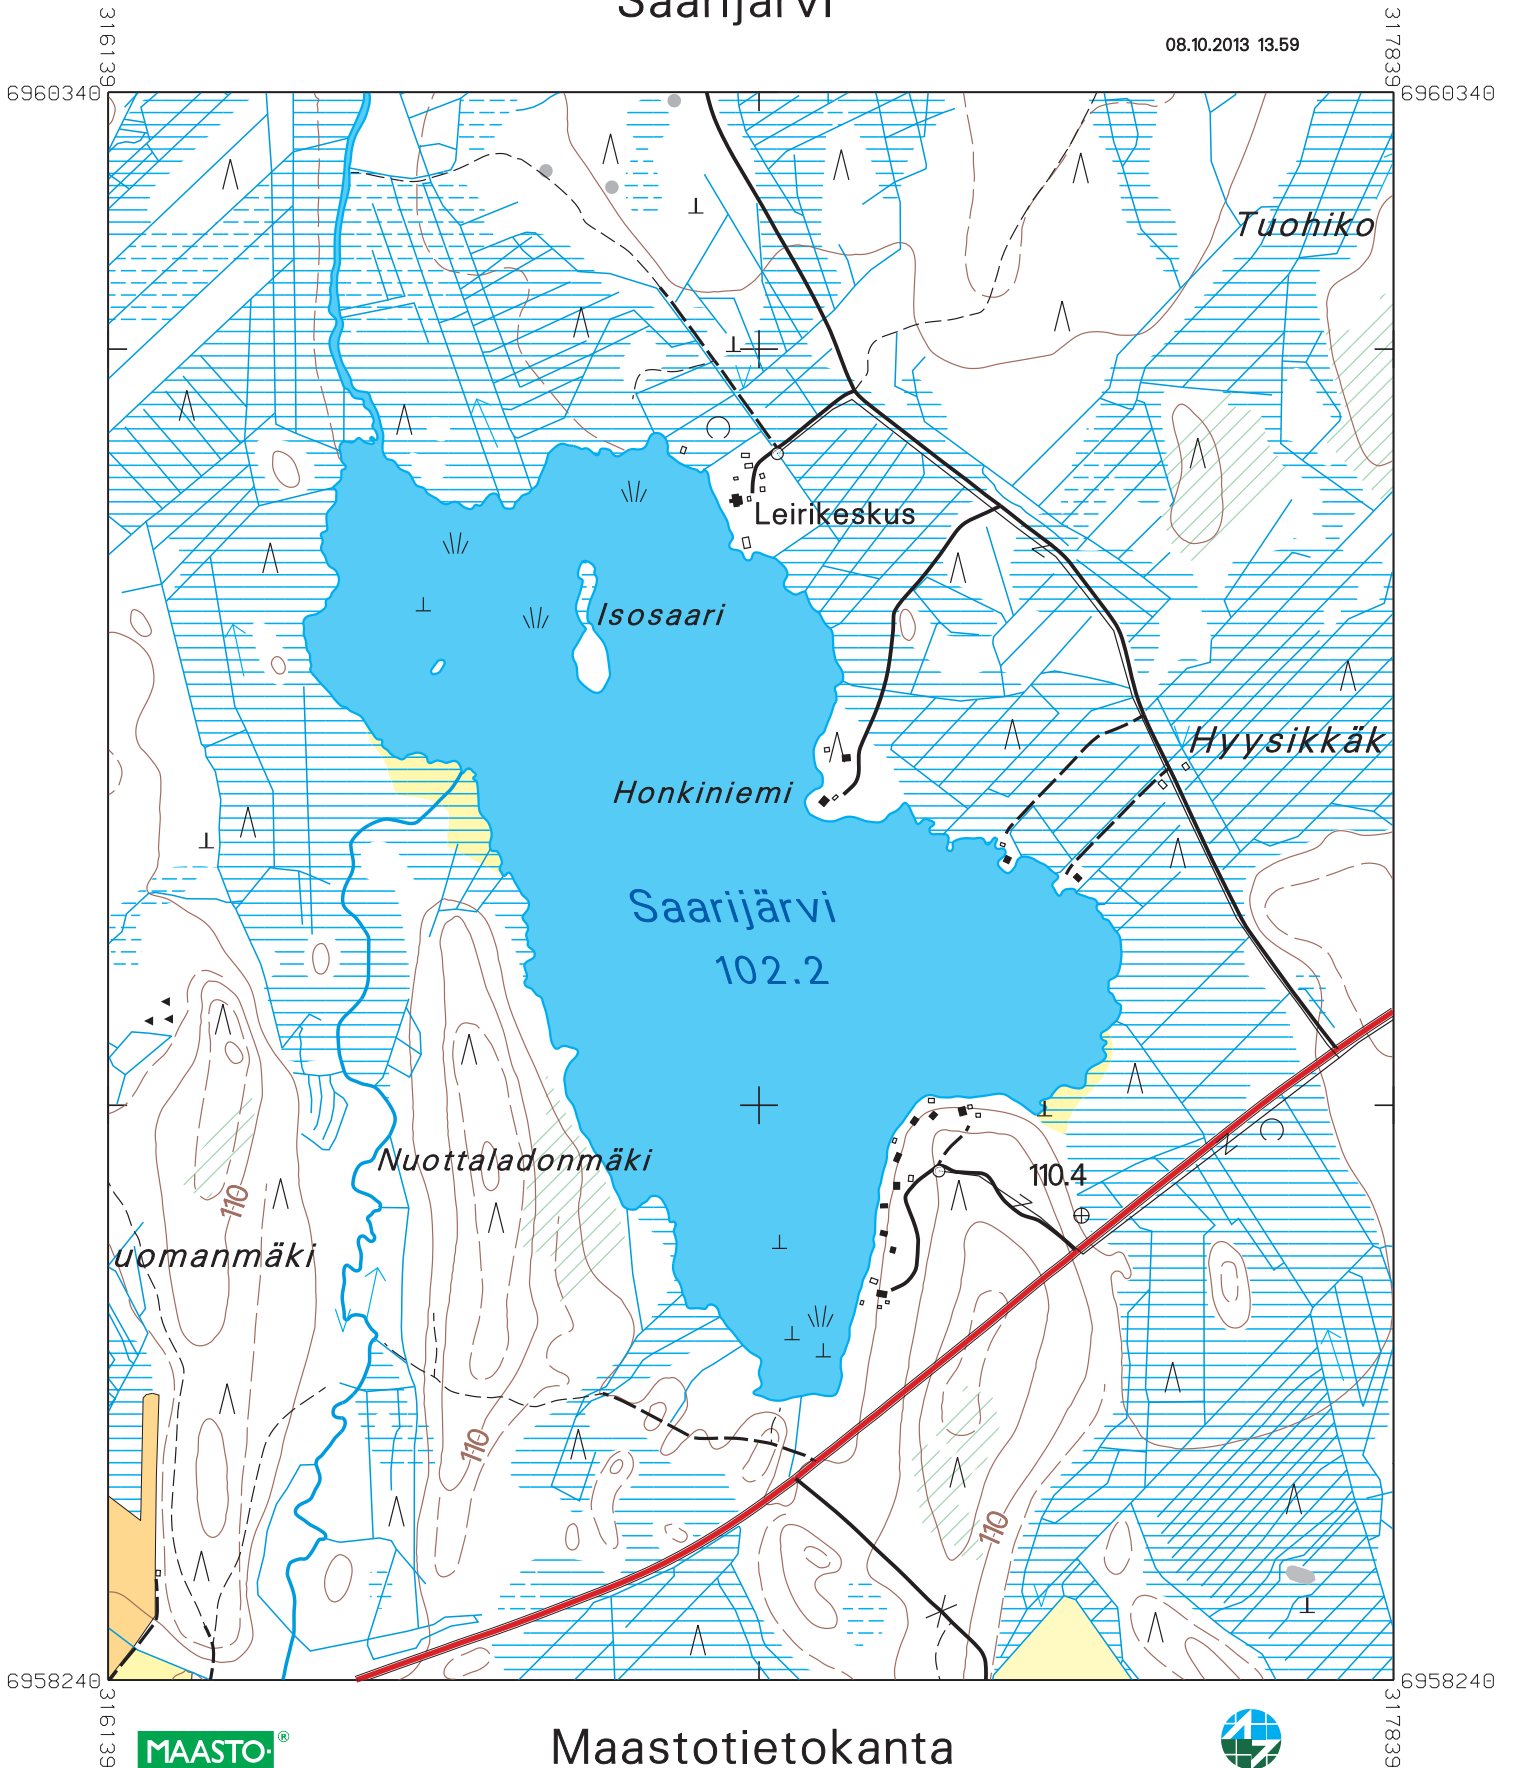

Saarijärvi

08.10.2013 13.59

Kartan koordinaattijärjestelmä on ETRS-TM36FIN.

Maastotietokanta

1 : 10 000

1 cm kartalla vastaa 100 metriä maastossa.

MAANMITTAUSLAITOS

Copyright Maanmittauslaitos

Aineiston kopiointi tai muu käyttö ilman Maanmittauslaitoksen lupaa on kielletty.

Tulosteen muste ei ole arkistokelpoista, eivätkä värit kestä ultraviolettivaloa.