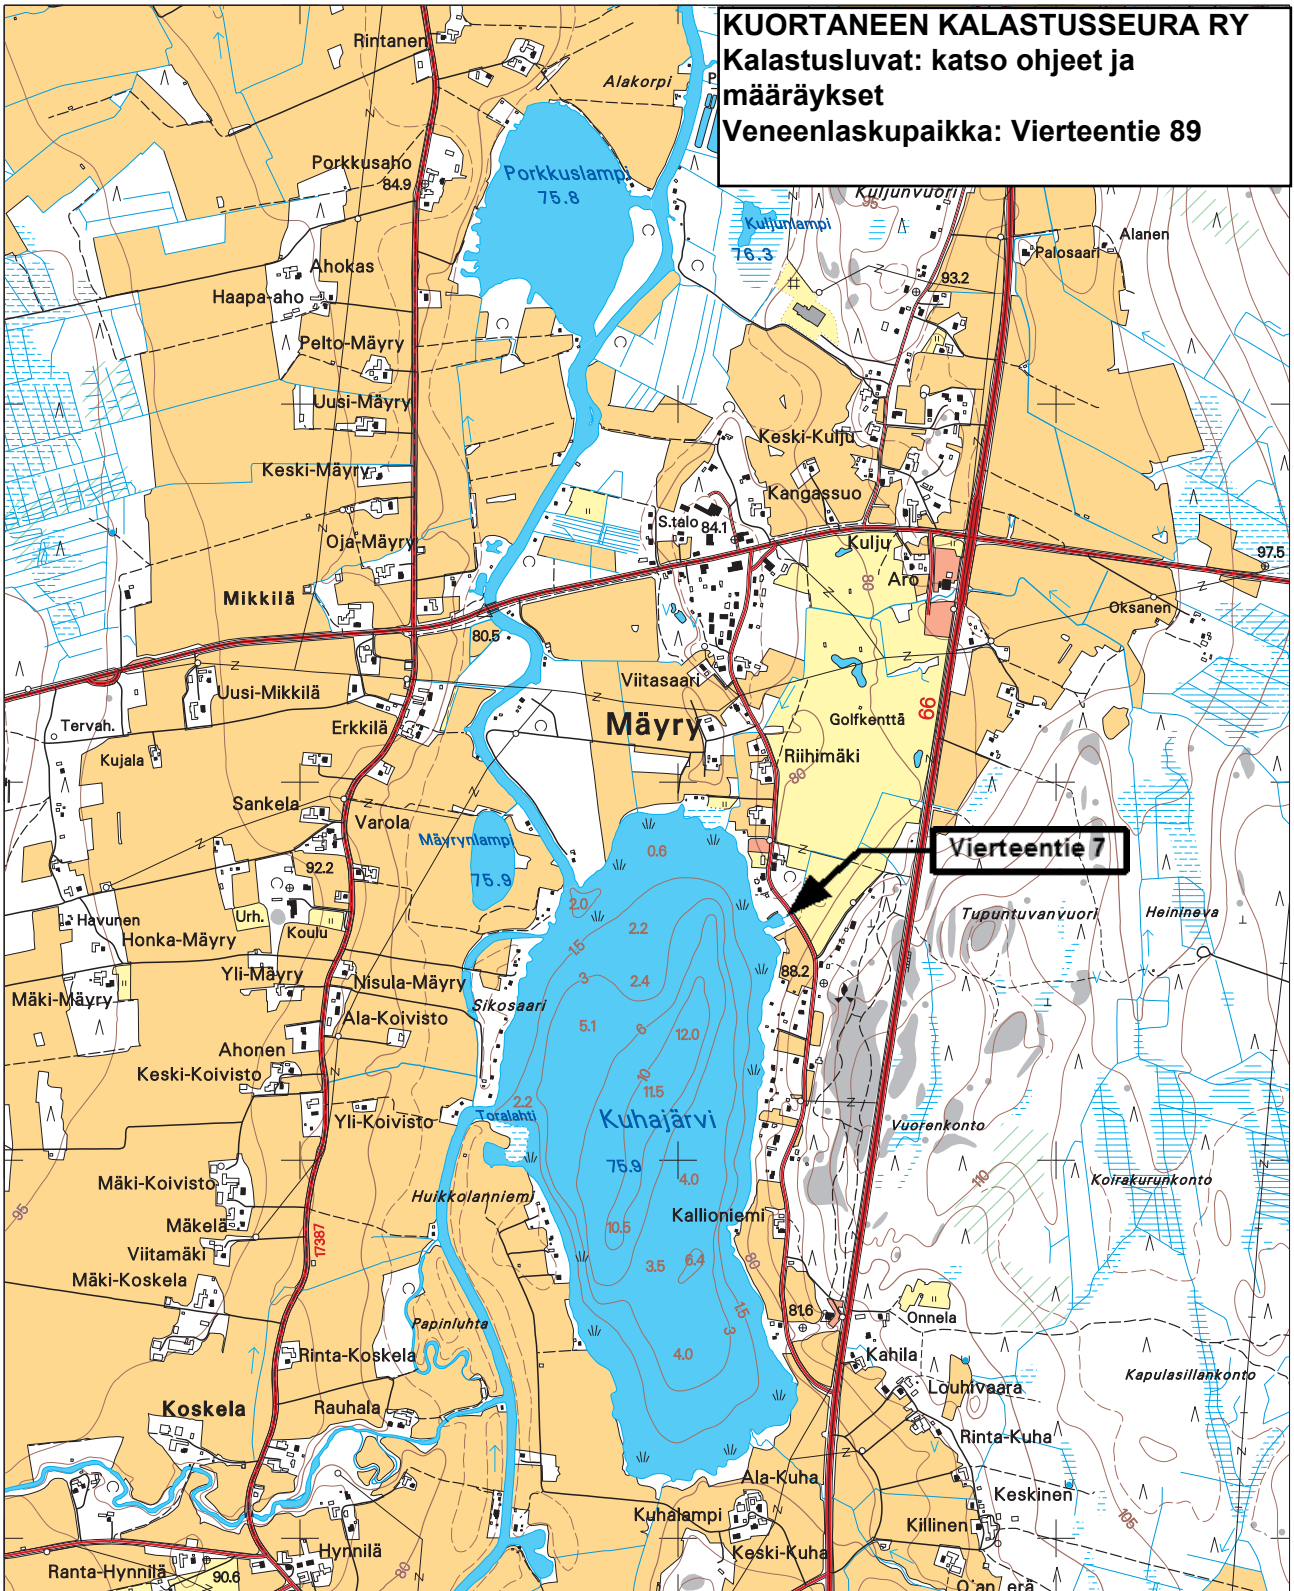

Kuhajärvi

16.10.2013 15.22

320218
6966055

323618
6966055

KUORTANEEN KALASTUSSEURA RY
Kalastusluvat: katso ohjeet ja määräykset
Veneenlaskupaikka: Vierteentie 89

Vierteentie 7

6961855
320218

6961855
323618

Maastotietokanta

MAANMITTAUSLAITOS

Kartan koordinaattijärjestelmä on ETRS-TM36FIN.

1 : 20 000

1 cm kartalla vastaa 200 metriä maastossa.

Copyright Maanmittauslaitos

Aineiston kopiointi tai muu käyttö ilman Maanmittauslaitoksen lupaa on kielletty.